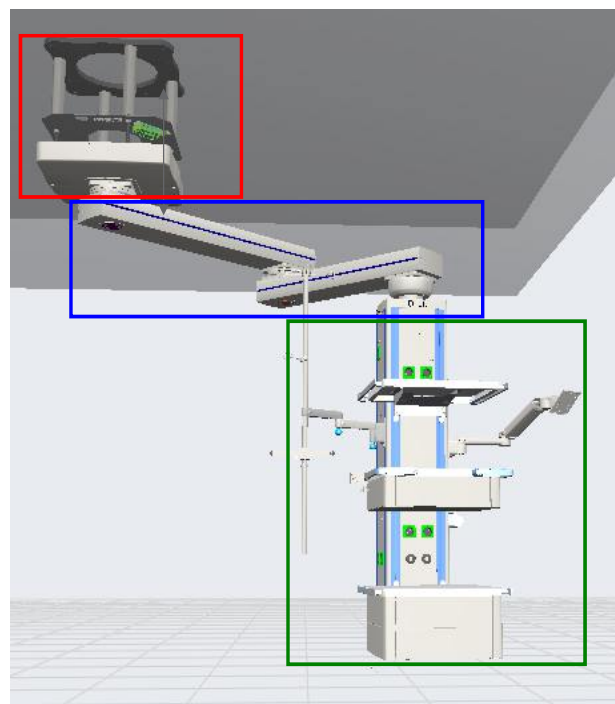

## Потолочное крепление

- H01 / H02

## Подвес консоли

- TruPort 5000 = Средняя нагрузка
- TruPort 7000 = Тяжелая нагрузка

## Блок подключений

- Модули
- Компоненты
- Аксессуары

- 1 Двухплечевой подвес
- 2 Блок подключений размер L; длина 39"/1,000 мм
- 3 Разъемы для передачи информации
- 4 LED освещение (только MPC Rail)
- 5 Клапаны газоснабжения
- 6 Подача электропитания
- 7 Рельсы

**Плавная регулировка высоты.**  
Используя консоль TruPort с регулировкой по высоте вы можете разместить полки для оборудования на уровне ваших глаз, что обеспечивает удобство использования для людей любого роста.