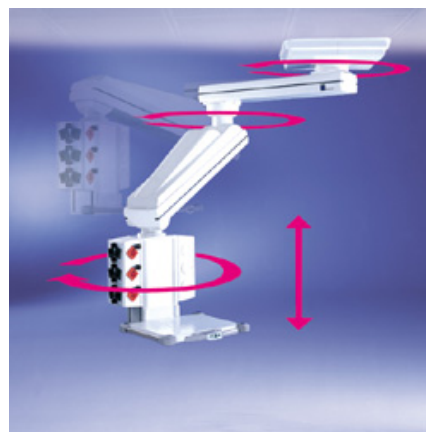

## Потолочное крепление

- H01 / H02

## Подвес консоли

- TruPort 5000 = Средняя нагрузка
- TruPort 7000 = Тяжелая нагрузка

## Блок подключений

- Модули
- Компоненты
- Аксессуары

- 1 Двухплечевой подвес
- 2 Блок подключений размер L; длина 39"/1,000 мм
- 3 Разъемы для передачи информации
- 4 LED освещение (только MPC Rail)
- 5 Клапаны газоснабжения
- 6 Подача электропитания
- 7 Рельсы

**Плавная регулировка высоты.**  
Используя консоль TruPort с регулировкой по высоте вы можете разместить полки для оборудования на уровне ваших глаз, что обеспечивает удобство использования для людей любого роста.